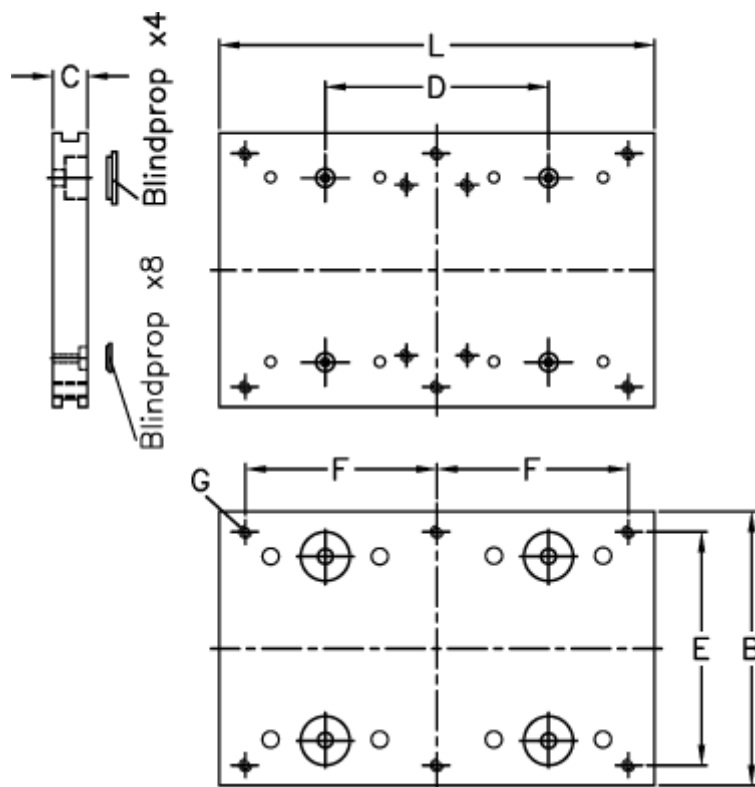

Varenummer: 057113044225
 Beskrivelse: Hepco GV3 bærelade CP 44 34 L225

Mål

B = 116
 C = 14.50
 d = 153
 E = 96
 F = 206
 For leje = 34
 For skinne = M/NM 44
 Gevindhul G = 4 x M8

L = 225